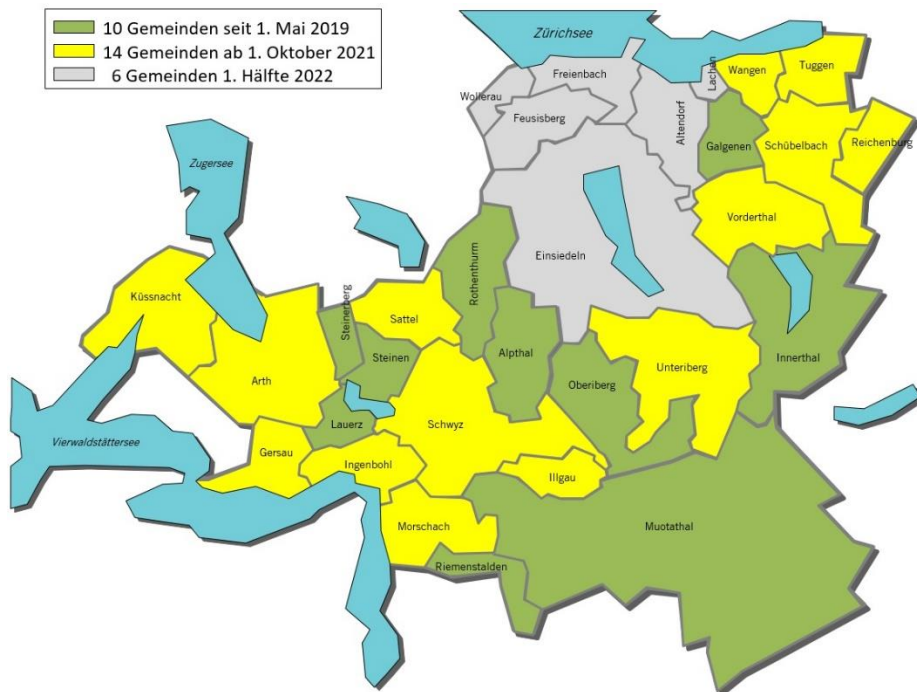

Einführung des elektronischen Baubewilligungsverfahrens (eBau) ab dem 1. Oktober 2021

Informationen unter:
www.sz.ch/ebau-info

Bei Fragen wenden Sie sich bitte an die
Bauverwaltung Ihrer Gemeinde.