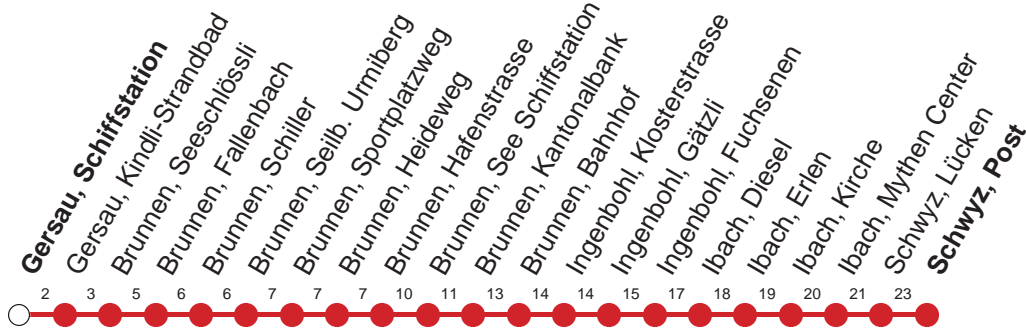

Haltestelle

Gersau, Schiffstation

**2**

**Küssnacht a.R. - Weggis - Vitznau - Gersau - Brunnen - Schwyz**

	Montag - Freitag				Samstag, sowie 2. Januar		Sonntag, allg. Feiertage *			
5	32	47			5					
6	02	15	32	47	6	17	47	6	47	
7	02	15	32	47	7	17		7	17	
8	17	47			8	17	47	8	17	47
9	17	47			9	17		9	17	
10	17	47			10	17	47	10	17	47
11	17	32	47		11	17	47	11	17	47
12	17	32	47		12	17	47	12	17	47
13	02	17	32	47	13	17	47	13	17	47
14	17	47			14	17	47	14	17	47
15	17	47			15	17	47	15	17	47
16	17	32	47		16	17	47	16	17	47
17	02	17	32	47	17	17	47	17	17	47
18	02	17	32	47	18	17	47	18	17	47
19	02	17	32	47	19	17	47	19	17	47
20	17	32	47		20	17	47	20	17	47
21	17	47			21	17	47	21	17	
22	47				22	17	47	22	17	47
23	47				23	47		23		
0	47▽				0	47		0		

Gültig ab 11. Dez 2016 bis 09. Dez 2017

▽ : fährt nur Freitag

\* ohne 2. Januar

Am 25.12.16, 26.12.16, 01.01.17, 14.04.17, 17.04.17, 25.05.17, 05.06.17, 01.08.17 gilt der Sonntagsfahrplan.

öV-LIVE